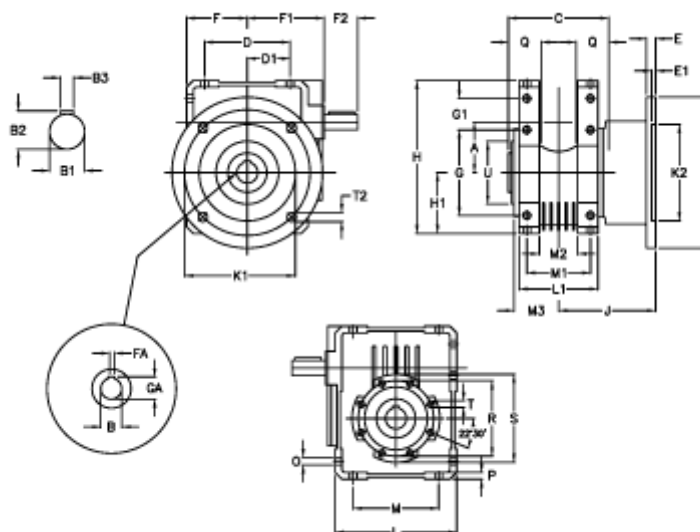

Varenummer: 3922110020400  
 Beskrivelse: Snekkegear med fri indgangsaksel  
 W 110UF1-20-HS usamlet

## Mål

A	= 110.10	D1 = 82.0	G1 = 58.0	L = 250	Q = 45
B	= 42	E = 20	GA = 45.3	L1 = 143	R = 165
B1	= 25	E1 = 12	H = 308.0	M = 184	S = 200
B2	= 28.0	F = 125.0	H1 = 125.0	M1 = 115	T = M12x19
B3	= 8	F1 = 157.0	J = 179.5	M2 = 69	T2 = 13.0
Betegnelse	= W110UF-xx-P80 B5	F2 = 60	K = 280	M3 = 73.0	U = 130
C	= 155	FA = 12	K1 = 230	O = 14.0	
D	= 174.0	G = 184	K2 = 170	P = 14	